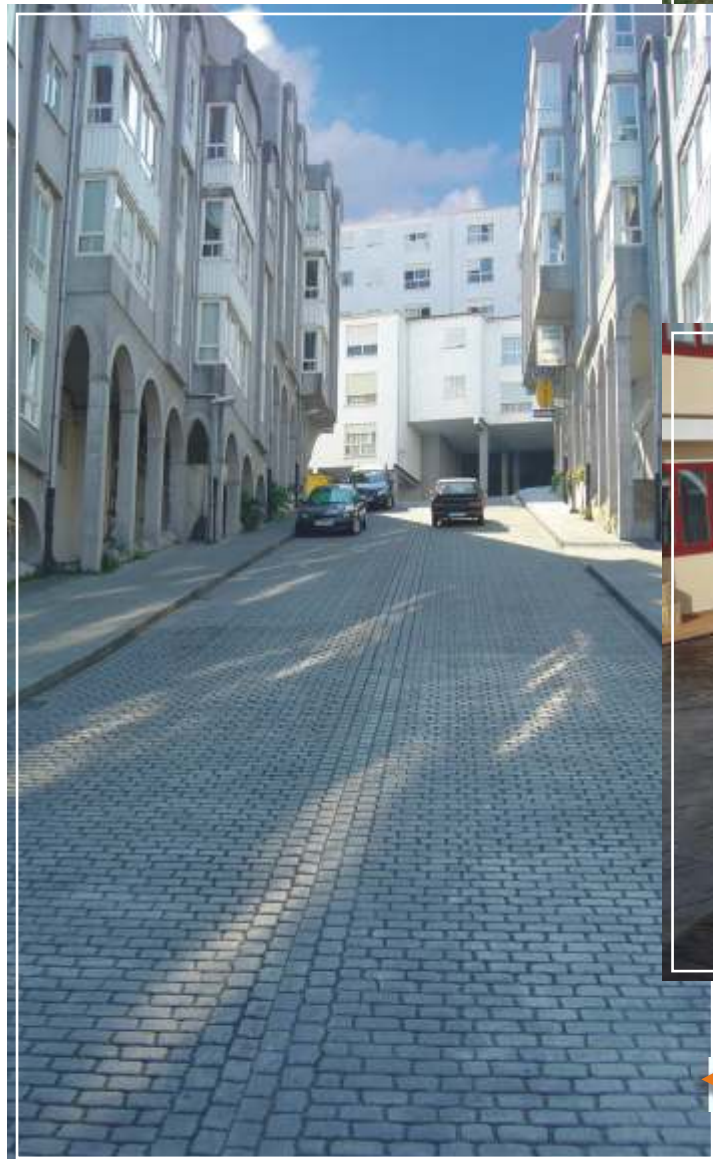

En aceras, colores y formas bien combinadas, contribuyen a un conjunto agradable.
Modelo: ROCA DE RÍO
Color: AMARILLO

En este acceso se emplearon dos motivos que se complementan en distintos colores.
Modelo: CALZADA ROMANA y ADOQUÍN A MATA CORTE
Color: NEGRO y ROJO

Total versatilidad a la hora de plasmar formas, colores y diseños con nuestros productos.
Modelo: PIZARRA DE PASEO FLUVIAL
Color: NEGRO y ROJO

En calles con una acusada pendiente: adherencia, resistencia, durabilidad y un reducido mantenimiento.
Modelo: ADOQUÍN A MATA CORTE
Color: GRIS

En la restauración de este patio también se tuvo en cuenta la rapidez de la instalación.
Modelo: PIZARRA
Color: GRIS

Todo son ventajas: funcional de fácil mantenimiento y una cuidada estética para una perfecta integración.
Modelo: ESPINA DE PEZ
Color: PARDO CLARO

En plazas y jardines ofrecemos composiciones ornamentales con mantenimiento mínimo.
Modelo: ADOQUÍN ESPINA DE PEZ y ADOQUÍN A MATA CORTE
Color: AMARILLO y GRIS

Calles peatonales que mejoran su aspecto con bellos diseños de garantizada resistencia.
Modelo: CALZADA ROMANA y ADOQUÍN EN ESPINA DE PEZ
Color: GRIS y ROJO