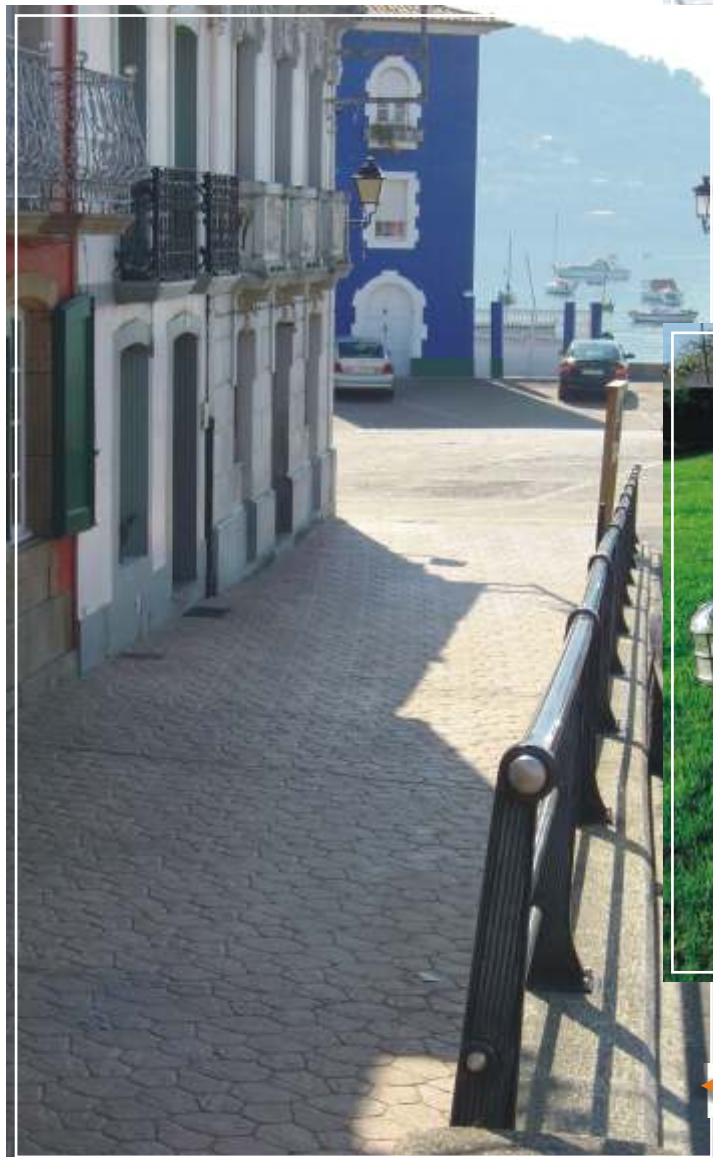

Contribuimos a la seguridad en su utilización con acabados antideslizantes y formas suaves.
Modelo: PIZARRA IRREGULAR
Color: GRIS

Este patio de una vivienda unifamiliar combina belleza estructural con eficacia adherente.
Modelo: CALZADA ROMANA
Color: GRIS

Los reflejos de la luz resaltan la impecable realización y acabados de nuestros pavimentos.
Modelo: PIZARRA IRREGULAR
Color: GRIS

El interiorismo de vanguardia demanda nuestros pavimentos en sus más recientes creaciones.
Modelo: CALZADA ROMANA
Color: GRIS

Una solidez estructural y aspecto pétreo, confieren una gran durabilidad al pavimento.
Modelo: CALZADA ROMANA CON CENEFA DE ADOQUÍN
Color: GRIS

Colores suaves y formas irregulares realzan la belleza de cualquier rincón en este paisaje colorista.
Modelo: ROCA DE RÍO
Color: PARDO CLARO

Mediante la combinación de colores y formas se logran composiciones estéticas y dinámicas.
Modelo: ADOQUÍN EN ESPINA DE PEZ y A MATA CORTE
Color: ROJO y VERDE

En parques y jardines, nuestros pavimentos confieren un aspecto ornamental a la vez que funcional.
Modelo: PIZARRA DE PASEO FLUVIAL
Color: GRIS